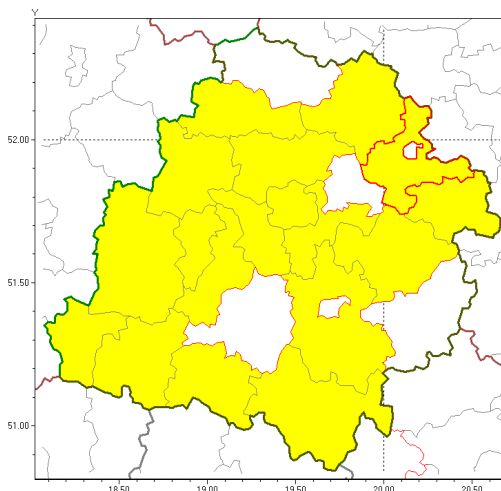

### Zasięg ostrzeżenia w województwie

Intensywne opady deszczu z burzami

### Ostrzeżenie meteorologiczne Nr 8

<b>Nazwa biura</b>	IMGW-PIB Biuro Prognoz Meteorologicznych Oddział w Poznaniu
<b>Zjawisko/stopień zagrożenia</b>	Intensywne opady deszczu z burzami/ 1
<b>Obszar</b>	województwo łódzkie <b>powiat skierniewicki</b>
<b>Ważność</b>	od godz. 11:00 dnia 16.07.2018 do godz. 02:00 dnia 17.07.2018
<b>Przebieg</b>	Prognozuje się wystąpienie opadów deszczu okresami o natężeniu umiarkowanym i silnym. Prognozowana wysokość opadów za okres ważności ostrzeżenia - miejscami od 20 mm do 35 mm, lokalnie do 50 mm. W trakcie opadów deszczu będzie występować burze z porywami wiatru do 70 km/h.
<b>Prawdopodobieństwo wystąpienia zjawiska(%)</b>	80%
<b>Uwagi</b>	Brak.
<b>Dyrektor synoptyk IMGW-PIB</b>	Piotr Szewczak
<b>Godzina i data wydania</b>	godz. 09:51 dnia 16.07.2018
<b>SMS</b>	IMGW-PIB OSTRZEŻENIE: DESZCZ i BURZE/1 łódzkie/skierniewicki od 11:00/16.07 do 02:00/17.07.2018 50 mm; porywy 70km/h
Opracowanie niniejsze i jego format, jako przedmiot prawa autorskiego podlega ochronie prawnej, zgodnie z przepisami ustawy z dnia 4 lutego 1994r o prawie autorskim i prawach pokrewnych (dz. U. z 2006 r. Nr 90, poz. 631 z późn. zm.). Wszelkie dalsze udostępnianie, rozpowszechnianie (przedruk, kopiowanie, wiadomości sms) jest dozwolone wyłącznie w formie dosłownej z bezwzględnym wskazaniem źródła informacji tj. IMGW-PIB.	