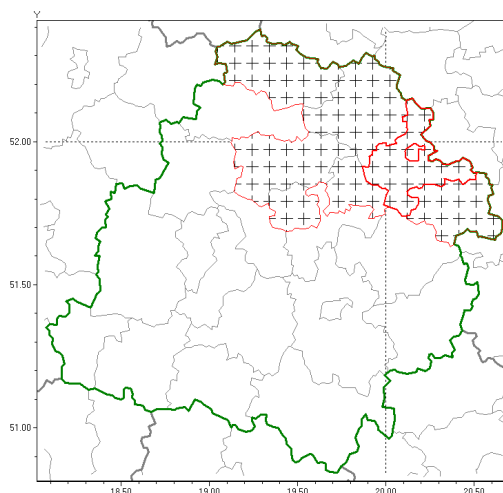

Zasięg komunikatu w województwie

Intensywne opady deszczu z burzami

Komunikat meteorologiczny z godz. 06:04 dnia 19.07.2018

Nazwa biura	IMGW-PIB Biuro Prognoz Meteorologicznych Oddział w Poznaniu
Zjawiska	Intensywne opady deszczu z burzami
Obszar	województwo łódzkie powiat skierniewicki oraz powiaty: brzeziński, kutnowski, łowicki, Łódź , rawski, Skierniewice, zgierski
Sytuacja meteorologiczna	Miejscami występują komórki konwekcyjne z opadami deszczu o natężeniu do 5-10 mm/ 10min.
Uwagi	Komunikat przygotowany na podstawie danych z systemów teledetekcji atmosfery oraz sieci pomiarowo-obszernych IMGW-PIB. Lokalnie zjawiska mogą mieć inny przebieg niż opisany.
Dyrektor synoptyk IMGW-PIB	Leszek Szaradowski
Godzina i data wydania	godz. 06:04 dnia 19.07.2018