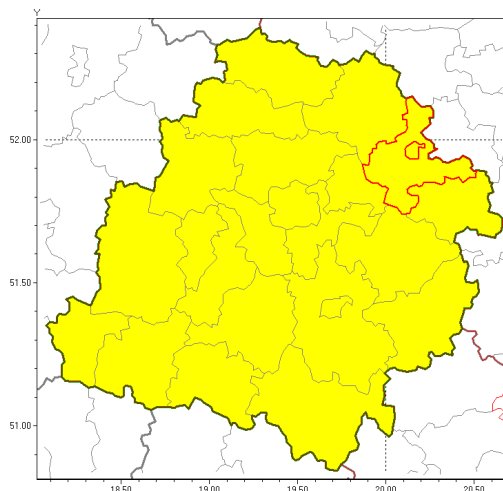

Zasięg ostrzeżenia w województwie

Burze z gradem

Ostrzeżenie meteorologiczne Nr 12

Nazwa biura	IMGW-PIB Biuro Prognoz Meteorologicznych Oddział w Poznaniu
Zjawisko/stopień zagrożenia	Burze z gradem/ 1
Obszar	województwo łódzkie powiat skierniewicki
Ważność	od godz. 14:00 dnia 25.07.2018 do godz. 22:00 dnia 25.07.2018
Przebieg	Prognozuje się wystąpienie burz z opadami deszczu miejscami od 20 mm do 30 mm oraz porywami wiatru do 70 km/h. Miejscami możliwe liwy grad.
Prawdopodobieństwo wystąpienia zjawiska(%)	80%
Uwagi	Brak.
Dyrektor synoptyk IMGW-PIB	Leszek Szaradowski
Godzina i data wydania	godz. 09:46 dnia 25.07.2018
SMS	IMGW-PIB OSTRZEŻA: BURZE Z GRADEM/1 łódzkie/skierniewicki od 14:00/25.07 do 22:00/25.07.2018 deszcz 30 mm, porywy 70 km/h.