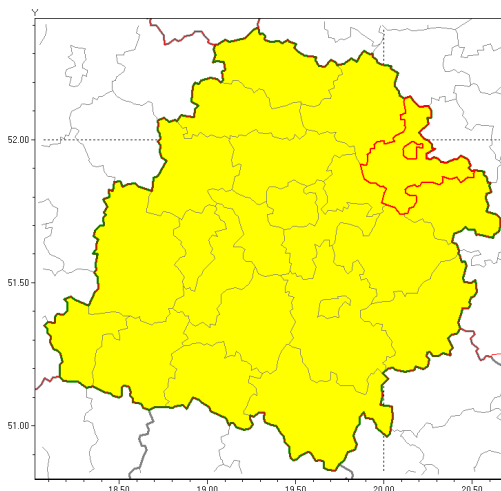

Zasięg ostrzeżenia w województwie

Intensywne opady deszczu z burzami

Ostrzeżenie meteorologiczne Nr 9

| | |
|---|---|
| Nazwa biura | IMGW-PIB Biuro Prognoz Meteorologicznych Oddział w Poznaniu |
| Zjawisko/stopień zagrożenia | Intensywne opady deszczu z burzami/ 1 |
| Obszar | województwo łódzkie powiat skierniewicki |
| Ważność | od godz. 06:30 dnia 17.07.2018 do godz. 22:30 dnia 17.07.2018 |
| Przebieg | Prognozuje się wystąpienie opadów deszczu, okresami o natężeniu umiarkowanym i silnym. Prognozowana wysokość opadów od 15 mm do 30 mm, lokalnie do 50 mm. W trakcie opadów deszczu mogą wystąpić powalone burze z porywami wiatru do 70 km/h. |
| Prawdopodobieństwo wystąpienia zjawiska(%) | 80% |
| Uwagi | Brak. |
| Dyrektor synoptyk IMGW-PIB | Piotr Szewczak |
| Godzina i data wydania | godz. 06:18 dnia 17.07.2018 |
| SMS | IMGW-PIB OSTRZEŻENIE: DESZCZ i BURZE/1 łódzkie/skierniewicki od 06:30/17.07 do 22:30/17.07.2018 50 mm; porywy 70km/h. |