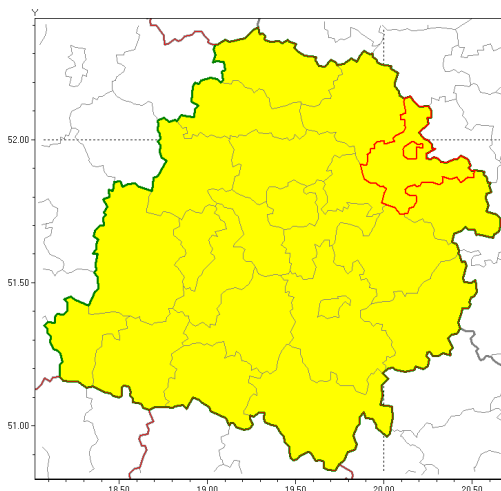

Zasięg ostrzeżenia w województwie

Intensywne opady deszczu z burzami

Ostrzeżenie meteorologiczne Nr 10

Nazwa biura	IMGW-PIB Biuro Prognoz Meteorologicznych Oddział w Poznaniu
Zjawisko/stopień zagrożenia	Intensywne opady deszczu z burzami/ 1
Obszar	województwo łódzkie powiat skierniewicki
Ważność	od godz. 09:30 dnia 18.07.2018 do godz. 09:30 dnia 19.07.2018
Przebieg	Prognozuje się wystąpienie opadów deszczu okresami o natężeniu umiarkowanym i silnym. Prognozowana wysokość opadów za okres ważności Ostrzeżenia - miejscami od 15 mm do 30 mm miejscami do 40 mm. W trakcie opadów deszczu będzie występować burze z porywami wiatru do 65 km/h.
Prawdopodobieństwo wystąpienia zjawiska(%)	80%
Uwagi	Brak.
Dyrektor synoptyk IMGW-PIB	Leszek Szaradowski
Godzina i data wydania	godz. 08:22 dnia 18.07.2018
SMS	IMGW-PIB OSTRZEŻENIE: DESZCZ i BURZE/1 łódzkie/skierniewicki od 09:30/18.07 do 09:30/19.07.2018 50 mm; porywy 90km/h.
Opracowanie niniejsze i jego format, jako przedmiot prawa autorskiego podlega ochronie prawnej, zgodnie z przepisami ustawy z dnia 4 lutego 1994r o prawie autorskim i prawach pokrewnych (dz. U. z 2006 r. Nr 90, poz. 631 z późn. zm.). Wszelkie dalsze udostępnianie, rozpowszechnianie (przedruk, kopiowanie, wiadomości sms) jest dozwolone wyłącznie w formie dosłownej z bezwzględnym wskazaniem źródła informacji tj. IMGW-PIB.	